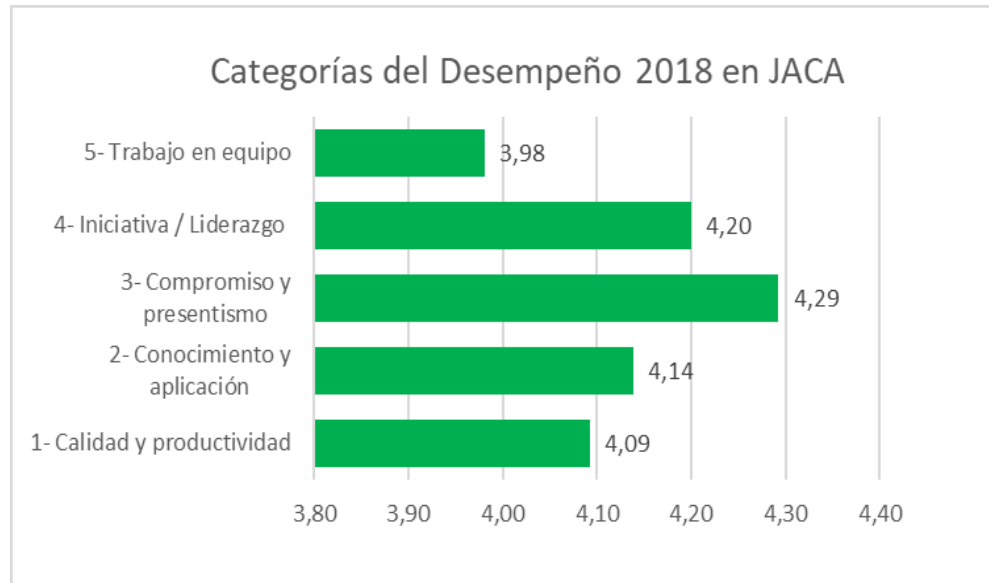

Junta Administradora del Cementerio
General y Las Rosas de Alajuela

Resultados de la Evaluación del Desempeño 2018

Escala de 1 a 5

Fuente: Evaluación de desempeño 2018 en JACA

Relación porcentual

Escala 1 a 100

Fuente: Evaluación de desempeño 2018 en JACA