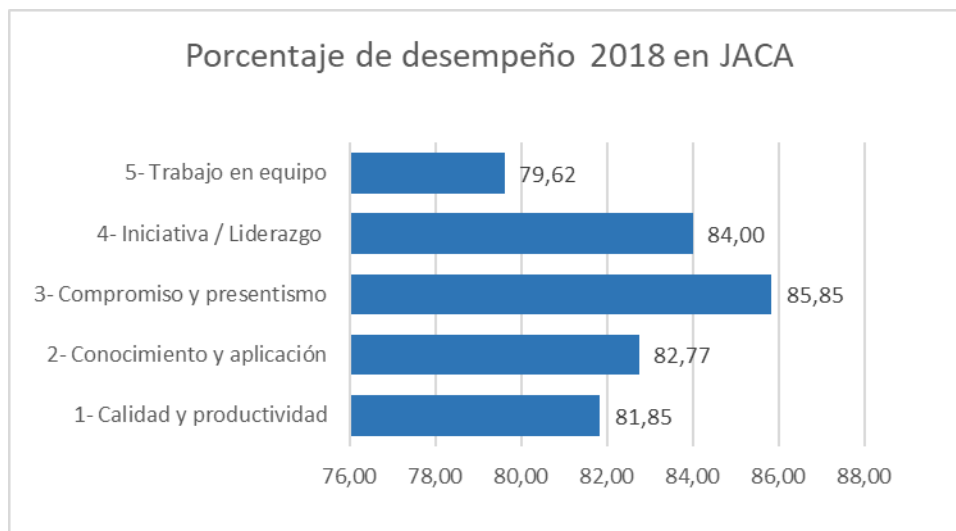

Junta Administradora del Cementerio
General y Las Rosas de Alajuela

Resultados de la Evaluación del Desempeño 2018

Escala de 1 a 5

Fuente: Evaluación de desempeño 2018 en JACA

Relación porcentual

Escala 1 a 100

Fuente: Evaluación de desempeño 2018 en JACA